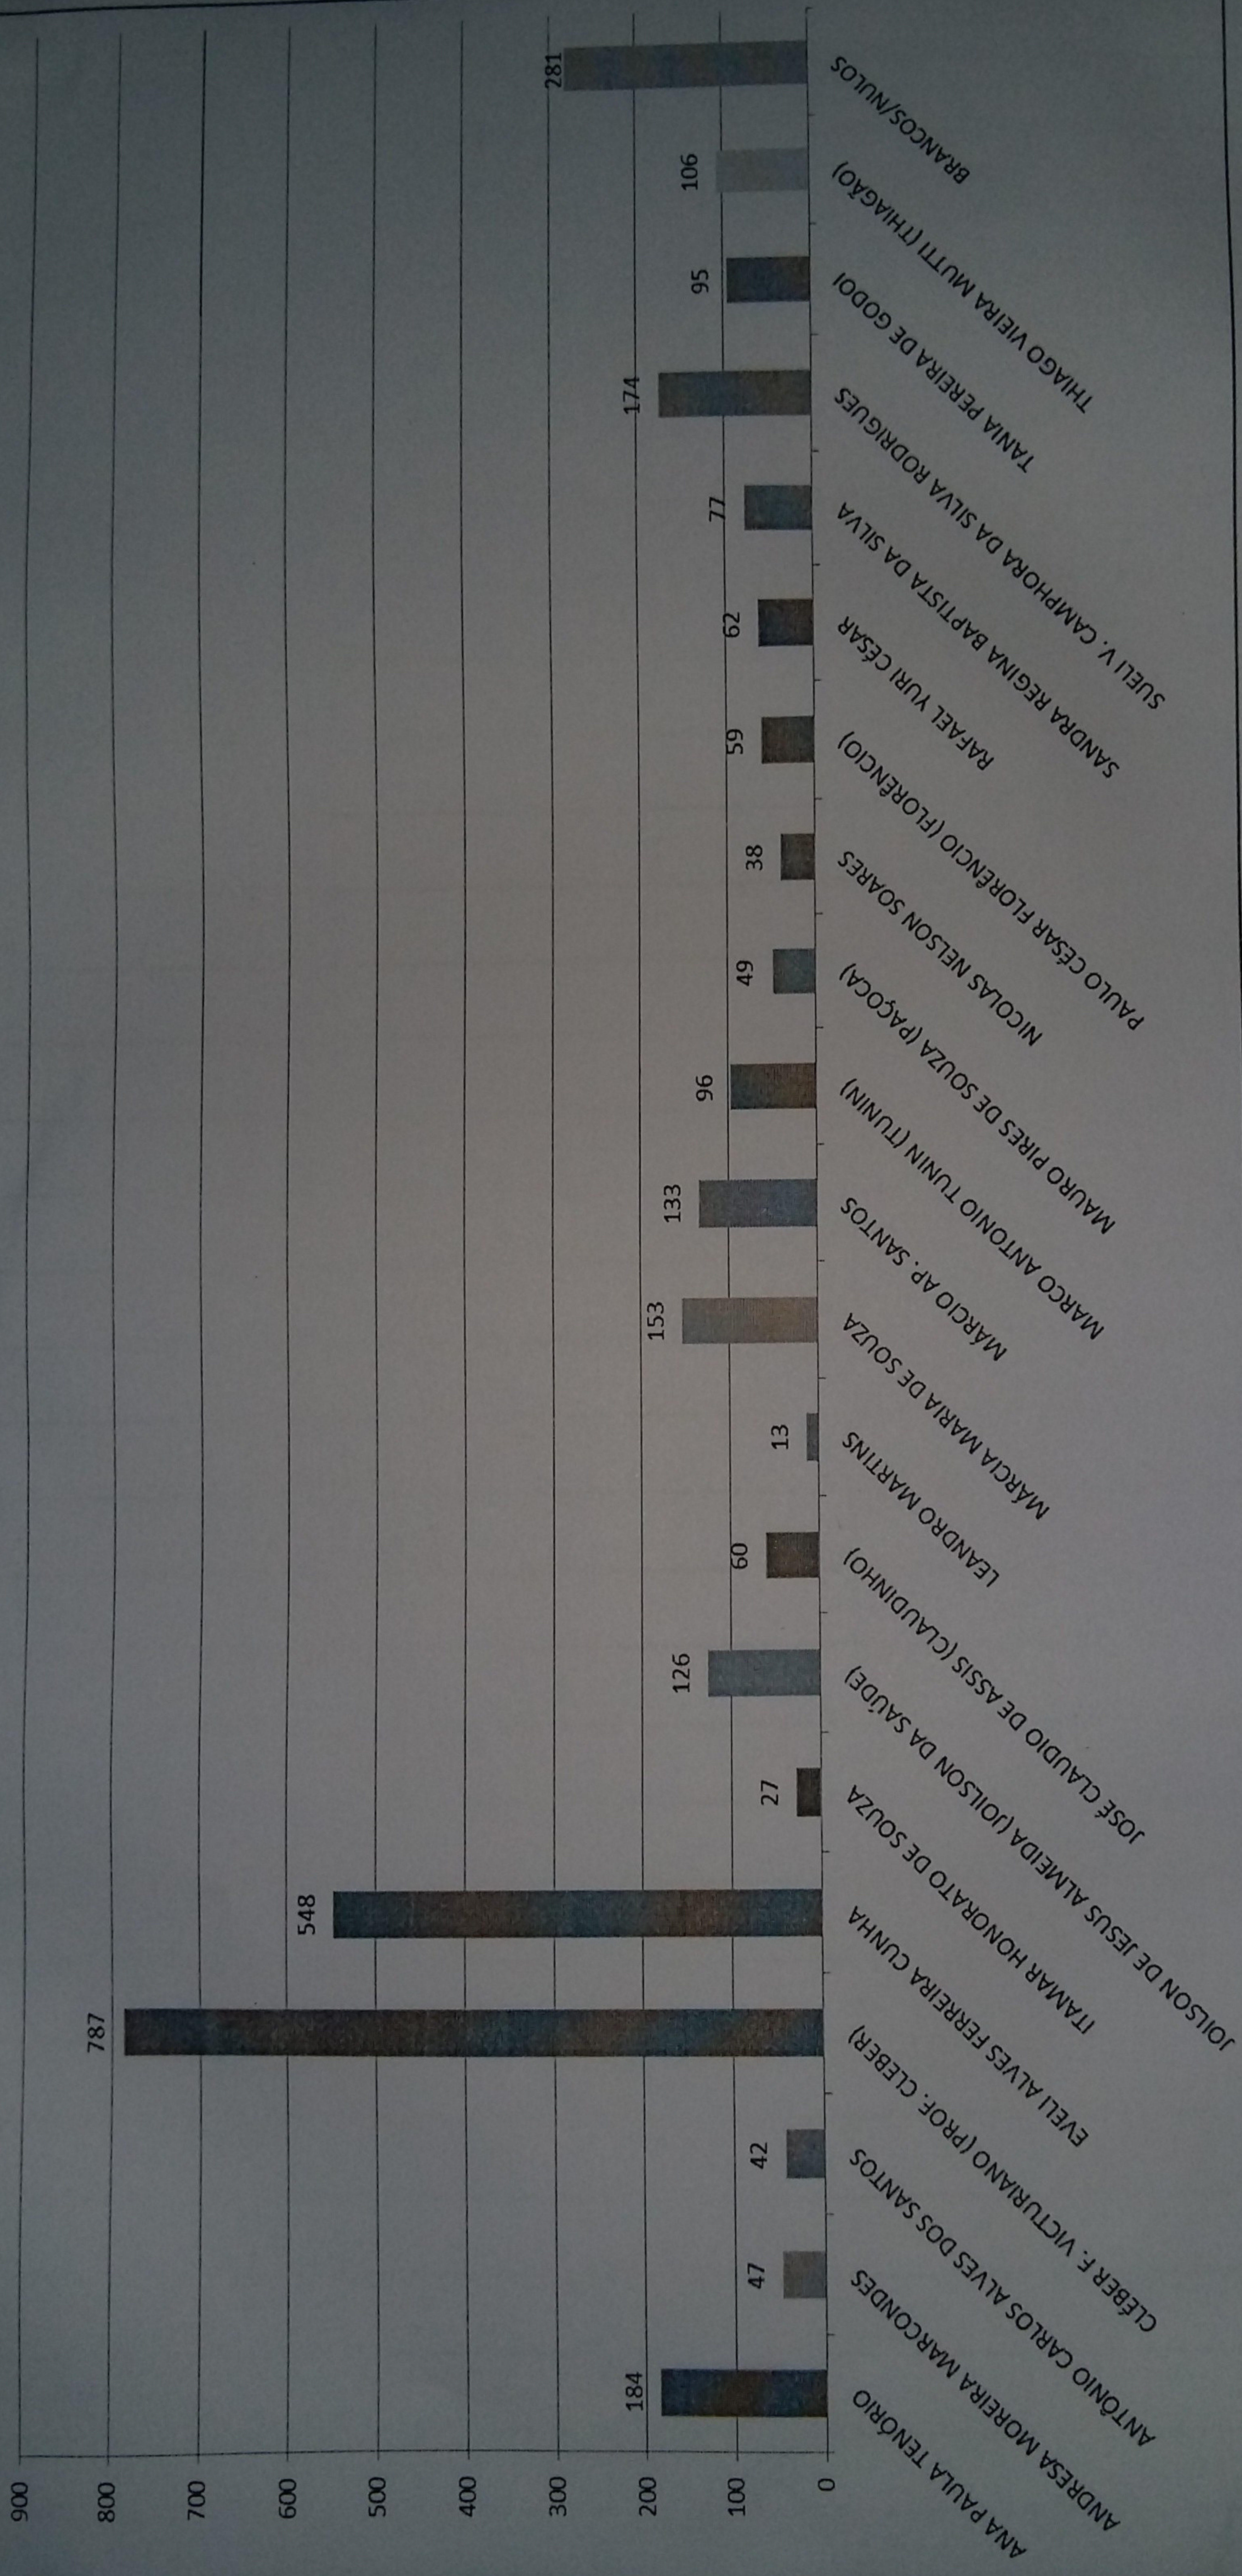

ELEIÇÃO CIPA 2016 - APURAÇÃO DOS VOTOS

CANDIDATOS	URNA 141/141	URNA 141/057	URNA 141/041	URNA 141/241	URNA 141/244	TOTAL
ANA PAULA TENÓRIO	22	26	101	32	3	184
ANDRESA MOREIRA MARCONDES	9	13	15	10	0	47
ANTÔNIO CARLOS ALVES DOS SANTOS	9	3	23	7	0	42
CLÉBER F. VICTURIANO (PROF. CLÉBER)	249	142	239	126	31	787
EVELI ALVES FERREIRA CUNHA	162	247	73	60	6	548
ITAMAR HONORATO DE SOUZA	7	7	11	2	0	27
JOILSON DE JESUS ALMEIDA (JOILSON DA SAÚDE)	30	54	29	13	0	126
JOSÉ CLAUDIO DE ASSIS (CLAUDINHO)	28	8	5	19	0	60
LEANDRO MARTINS	4	5	1	2	1	13
MÁRCIA MARIA DE SOUZA	50	18	57	25	3	153
MÁRCIO AP. SANTOS	32	8	32	61	0	133
MARCO ANTONIO TUNIN (TUNIN)	8	4	43	40	1	96
MAURO PIRES DE SOUZA (PAÇOÇA)	17	8	10	14	0	49
NICOLAS NELSON SOARES	5	22	8	3	0	38
PAULO CÉSAR FLORÊNCIO (FLORÊNCIO)	7	11	34	7	0	59
RAFAEL YURI CÉSAR	20	22	10	10	0	62
SANDRA REGINA BAPTISTA DA SILVA	17	18	30	12	0	77
SUELI V. CAMPHORA DA SILVA RODRIGUES	36	38	68	32	0	174
TANIA PEREIRA DE GODOI	20	11	13	51	0	95
THIAGO VIEIRA MUTTI (THIAGÃO)	32	15	35	24	0	106
BRANCOS/NULOS	69	61	83	54	14	281
Total por urna	833	741	920	604	59	3157

TOTAL DE VOTOS = 3157

RESULTADO - ELEIÇÃO DA CIPA P.M.T. 2016

TOTAL DE VOTOS = 3157