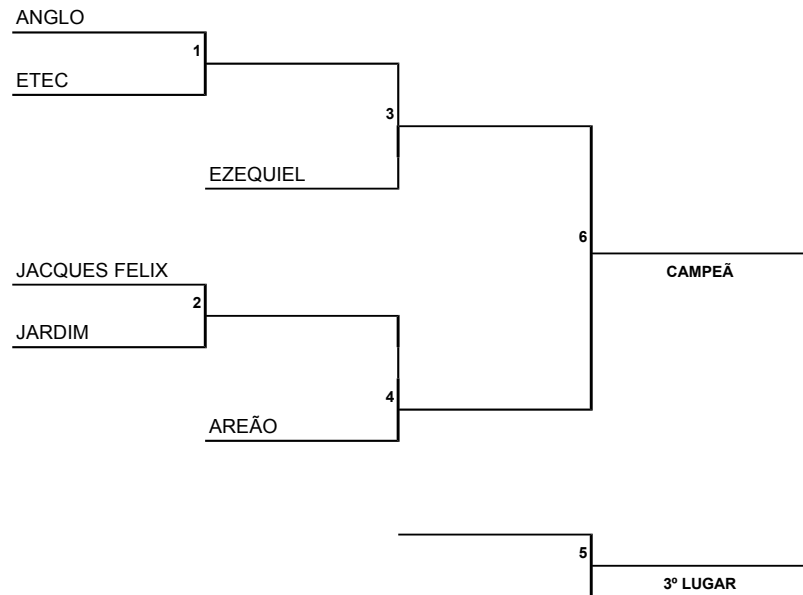

# XI JOGOS ESCOLARES DE INVERNO 2018

## BASQUETE MASCULINO

08/ago	GINÁSIO DO SESC				
JOGO	HORÁRIO	EQUIPE		X	EQUIPE
1	13h30	ANGLO		x	ETEC
2	14h00	JACQUES FELIX		x	JARDIM
3	14h30	VENCEDOR JOGO 1		x	EZEQUIEL
4	15h00	VENCEDOR JOGO 2		x	AREÃO