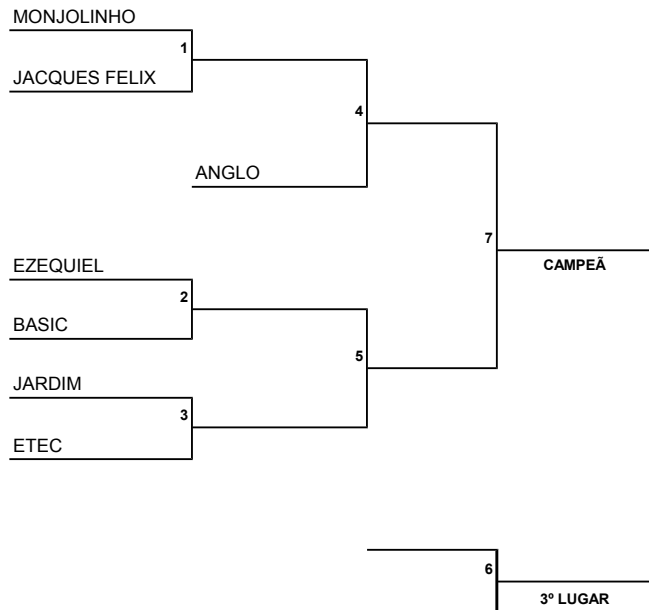

# XI JOGOS ESCOLARES DE INVERNO 2018

## FUTSAL FEMININO

21/ago	GINÁSIO DA GURILÂNDIA				
JOGO	HORÁRIO	EQUIPE		X	EQUIPE
1	13h30	MONJOLINHO		x	JACQUES FELIX
2	14h00	EZEQUIEL		x	BASIC
3	14h30	JARDIM		x	ETEC
4	15h00	VENCEDOR JOGO 1		x	ANGLO
5	15h30	VENCEDOR JOGO 2		x	VENCEDOR JOGO 3