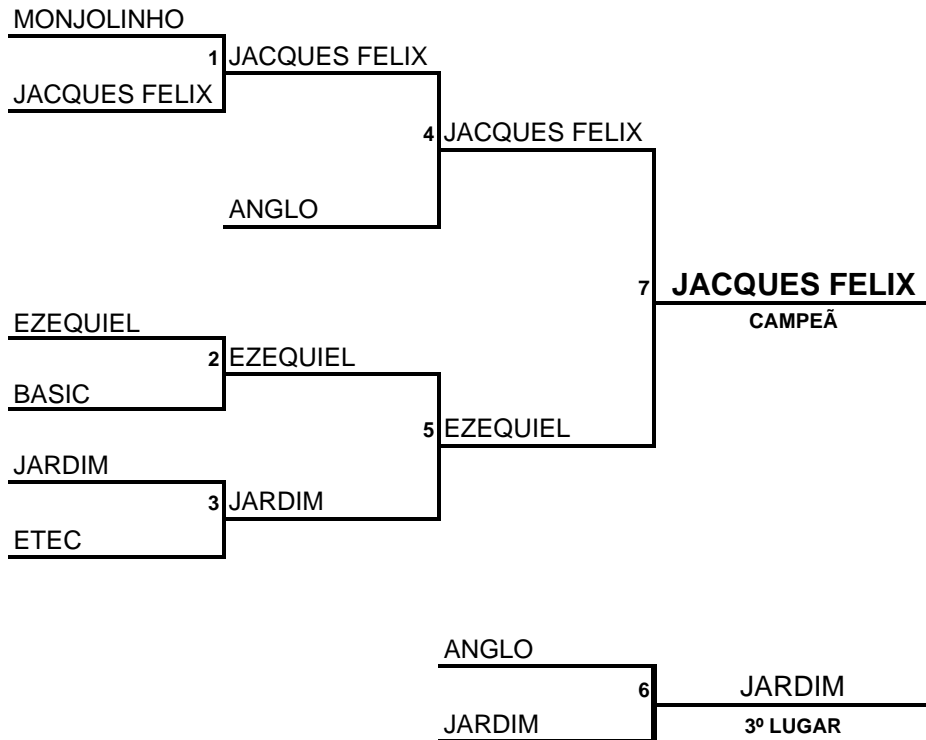

XI JOGOS ESCOLARES DE INVERNO 2018

FUTSAL FEMININO

21/ago		GINÁSIO DA GURILÂNDIA				
JOGO	HORÁRIO	EQUIPE		X		EQUIPE
1	13h30	MONJOLINHO	0	x	8	JACQUES FELIX
2	14h00	EZEQUIEL	3	x	2	BASIC
3	14h30	JARDIM	5	x	0	ETEC
4	15h00	JACQUES FELIX	7	x	0	ANGLO
5	15h30	EZEQUIEL	4	x	1	JARDIM

FINAL						
22/ago		GINÁSIO DA VILA APARECIDA				
JOGO	HORÁRIO	EQUIPE		X		EQUIPE
6	13h30	ANGLO	2	x	3	JARDIM
7	14h00	JACQUES FELIX	2	x	1	EZEQUIEL