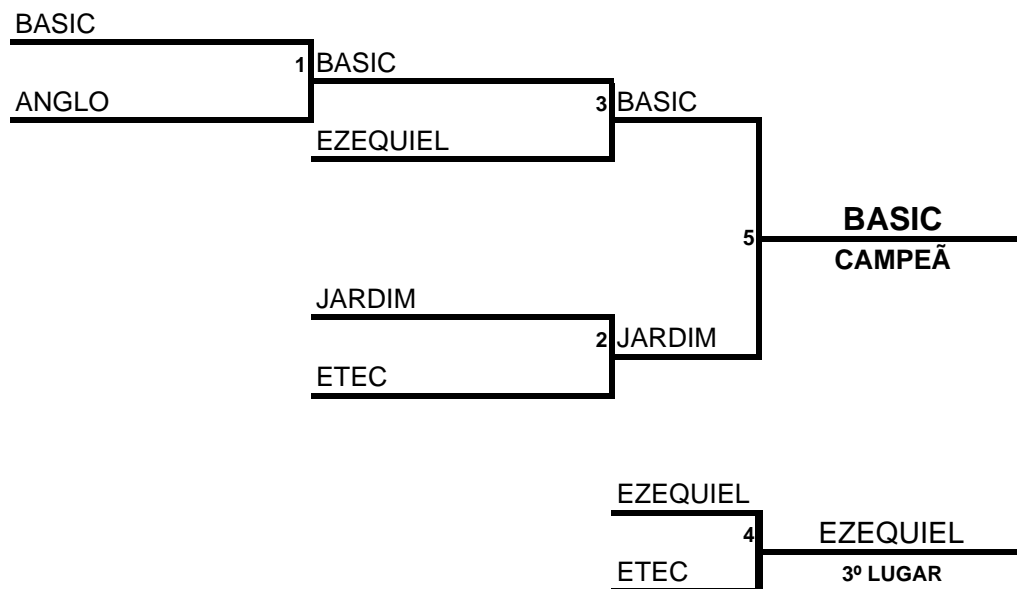

XI JOGOS ESCOLARES DE INVERNO 2018

HANDEBOL FEMININO

13/ago	GINÁSIO DA VILA SÃO GERALDO					
JOGO	HORÁRIO	EQUIPE		X		EQUIPE
1	13h30	BASIC	16	x	6	ANGLO
2	14h00	JARDIM	6	x	2	ETEC
3	14h30	BASIC	12	x	7	EZEQUIEL

FINAL						
14/ago	GINÁSIO DA EMICAL					
JOGO	HORÁRIO	EQUIPE		X		EQUIPE
4	13h30	ETEC	1	x	2	EZEQUIEL
5	14h00	BASIC	14	x	3	JARDIM