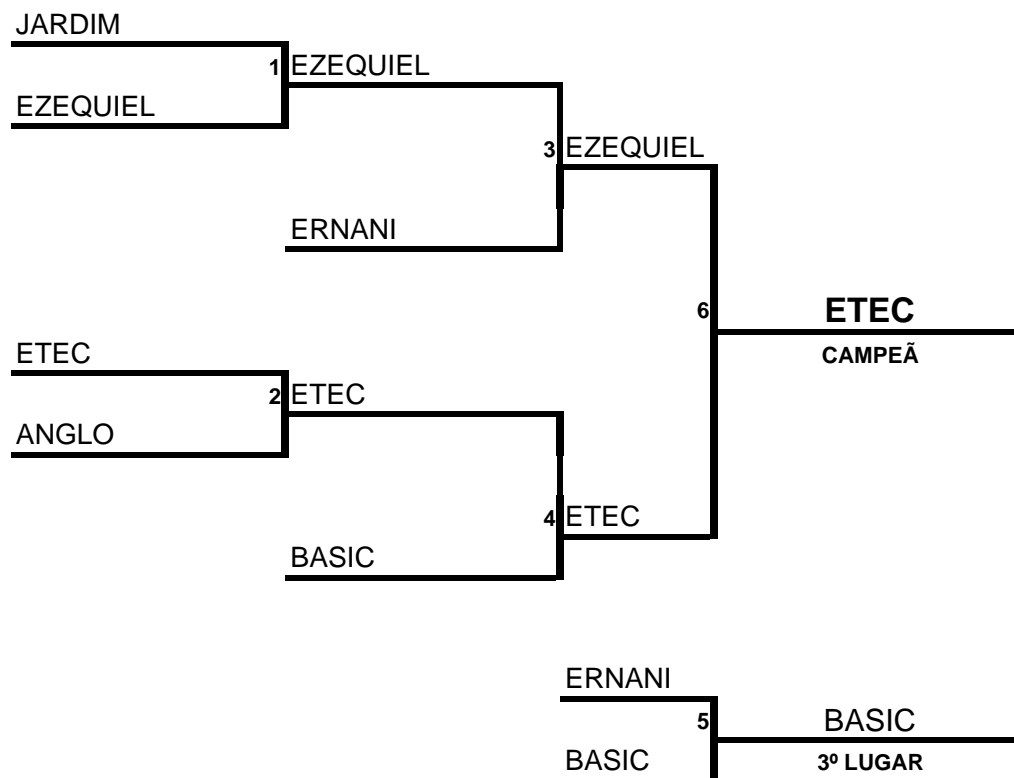

XI JOGOS ESCOLARES DE INVERNO 2018

HANDEBOL MASCULINO

13/ago	GINÁSIO DA VILA SÃO GERALDO					
JOGO	HORÁRIO	EQUIPE		X		EQUIPE
1	15h00	JARDIM	12	x	16	EZEQUIEL
2	15h30	ETEC	8	x	7	ANGLO
3	16h00	EZEQUIEL	10	x	4	ERNANI
4	16h30	ETEC	14	x	11	BASIC

FINAL						
14/ago	GINÁSIO DA EMECAL					
JOGO	HORÁRIO	EQUIPE		X		EQUIPE
5	14h30	ERNANI	3	x	6	BASIC
6	15h00	EZEQUIEL	4	x	8	ETEC