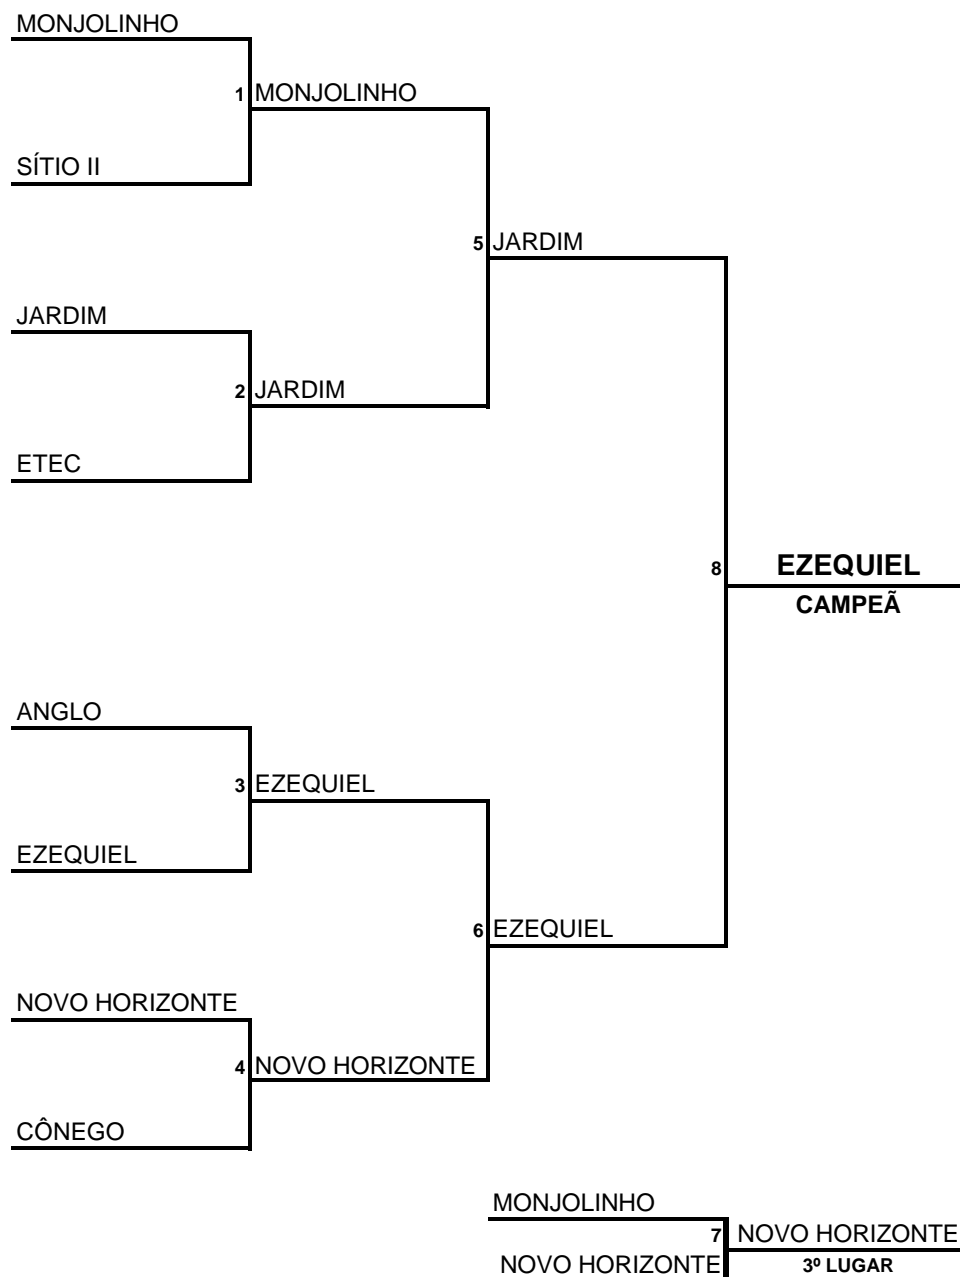

XI JOGOS ESCOLARES DE INVERNO 2018

VÔLEI DE AREIA FEMININO

09/ago		PARQUE JARDIM DAS NAÇÕES				
JOGO	HORÁRIO	EQUIPE		X		EQUIPE
1	13h30	MONJOLINHO	2	x	0	SÍTIO II
2	13h30	JARDIM	W	x	0	EETEC
3	14h00	ANGLO	0	x	2	EZEQUIEL
4	14h00	NOVO HORIZONTE	W	x	0	CÔNEGO
5	14h30	MONJOLINHO	0	x	2	JARDIM DAS NAÇÕES
6	14h30	EZEQUIEL	2	x	0	NOVO HORIZONTE

09/ago		FINAL				
JOGO	HORÁRIO	EQUIPE		X		EQUIPE
7	15h00	MONJOLINHO	0	x	2	NOVO HORIZONTE
8	15h00	JARDIM DAS NAÇÕES	0	x	2	EZEQUIEL