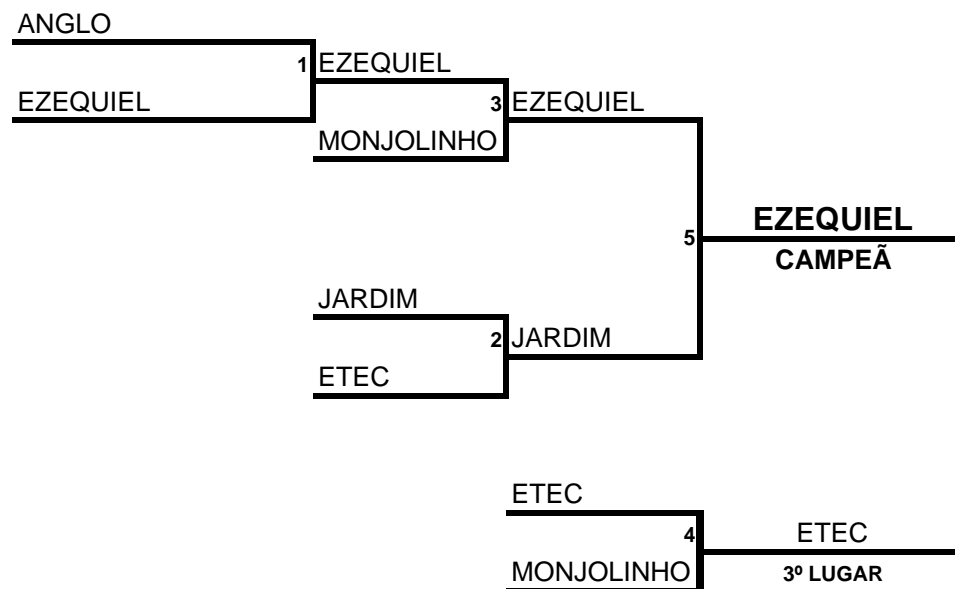

# XI JOGOS ESCOLARES DE INVERNO 2018

## VÔLEI FEMININO

15/ago	GINÁSIO DO SESI					
JOGO	HORÁRIO	EQUIPE		X		EQUIPE
1	13h30	ANGLO	0	x	2	EZEQUIEL
2	14h00	JARDIM	2	x	0	ETEC
3	14h30	EZEQUIEL	2	x	0	MONJOLINHO

FINAL						
17/ago	GINÁSIO DO ABAETÉ					
JOGO	HORÁRIO	EQUIPE		X		EQUIPE
4	13h30	ETEC	2	x	0	MONJOLINHO
5	14h00	JARDIM	0	x	2	EZEQUIEL