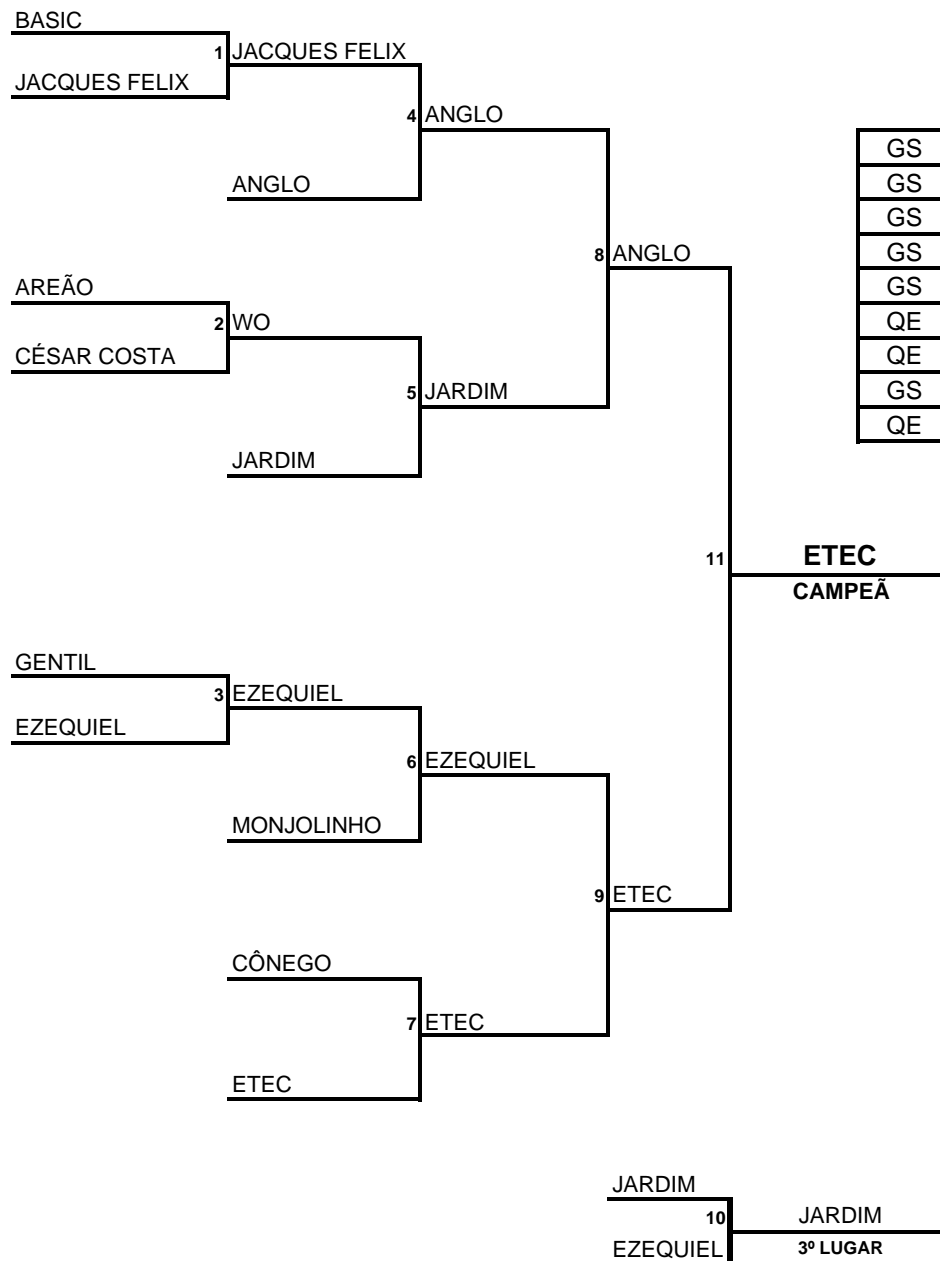

XI JOGOS ESCOLARES DE INVERNO 2018

VÔLEI MASCULINO

		15/ago	SESI (GINÁSIO E QUADRA)					
	JOGO	HORÁRIO	EQUIPE		X		EQUIPE	
GS	1	15h00	BASIC	0	x	2	JACQUES FELIX	
GS	2	15h30	AREÃO	WO	x	WO	CÉSAR COSTA	
GS	3	16h00	GENTIL	1	x	2	EZEQUIEL	
GS	4	16h30	JACQUES FELIX	0	x	2	ANGLO	
GS	5	17h00	WO	W	x	0	JARDIM	
QE	6	17h00	EZEQUIEL	2	x	0	MONJOLINHO	
QE	7	17h30	CÔNEGO	0	x	2	ETEC	
GS	8	17h30	ANGLO	2	x	0	JARDIM	
QE	9	18h00	EZEQUIEL	1	x	2	ETEC	

GS: Ginásio
QE: Quadra Escola

		FINAL						
		17/ago	ABAETÉ					
	JOGO	HORÁRIO	EQUIPE		X		EQUIPE	
	10	14h30	JARDIM	2	x	0	EZEQUIEL	
	11	15h00	ANGLO	1	x	2	ETEC	