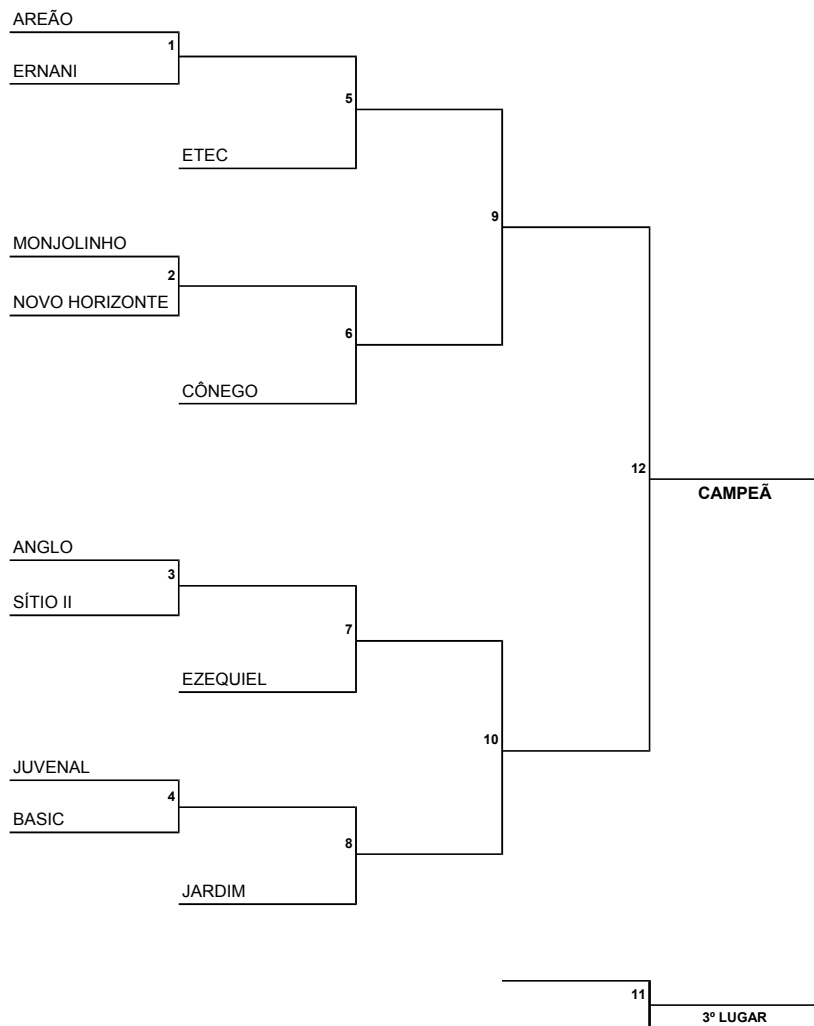

XI JOGOS ESCOLARES DE INVERNO 2018

VÔLEI DE AREIA MASCULINO

16/ago	PARQUE JARDIM DAS NAÇÕES				
JOGO	HORÁRIO	EQUIPE		X	EQUIPE
1	13h30	AREÃO		x	ERNANI
2	13h30	MONJOLINHO		x	NOVO HORIZONTE
3	14h00	ANGLO		x	SÍTIO II
4	14h00	JUVENAL		x	BASIC
5	14h30	VENCEDOR JOGO 1		x	ETEC
6	14h30	VENCEDOR JOGO 2		x	CÔNEGO
7	15h00	VENCEDOR JOGO 3		x	EZEQUIEL
8	15h00	VENCEDOR JOGO 4		x	JARDIM
9	15h30	VENCEDOR JOGO 5		x	VENCEDOR JOGO 6
10	15h30	VENCEDOR JOGO 7		x	VENCEDOR JOGO 8

FINAL					
16/ago	PARQUE JARDIM DAS NAÇÕES				
JOGO	HORÁRIO	EQUIPE		X	EQUIPE
11	16h00			x	
12	16h00			x	