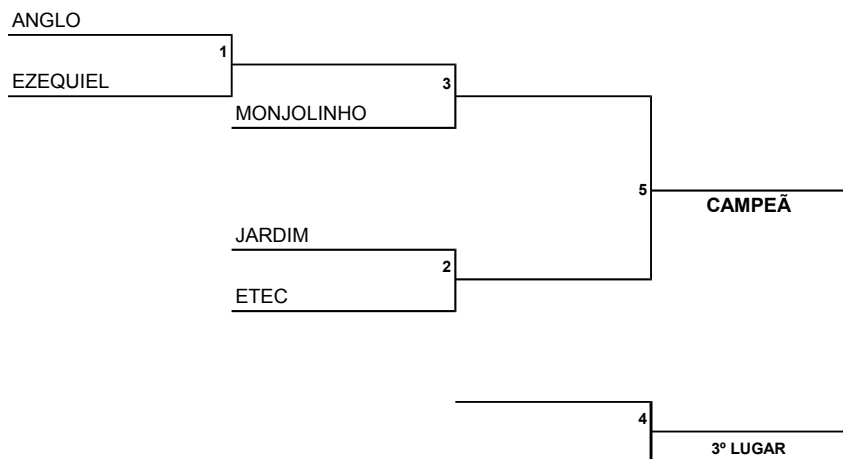

# XI JOGOS ESCOLARES DE INVERNO 2018

## VÔLEI FEMININO

15/ago		GINÁSIO DO SESI			
JOGO	HORÁRIO	EQUIPE		X	EQUIPE
1	13h30	ANGLO		x	EZEQUIEL
2	14h00	JARDIM		x	ETEC
3	14h30	VENCEDOR JOGO 1		x	MONJOLINHO

		FINAL			
17/ago		GINÁSIO DO ABAETÉ			
JOGO	HORÁRIO	EQUIPE		X	EQUIPE
4	13h30			x	
5	14h00			x	