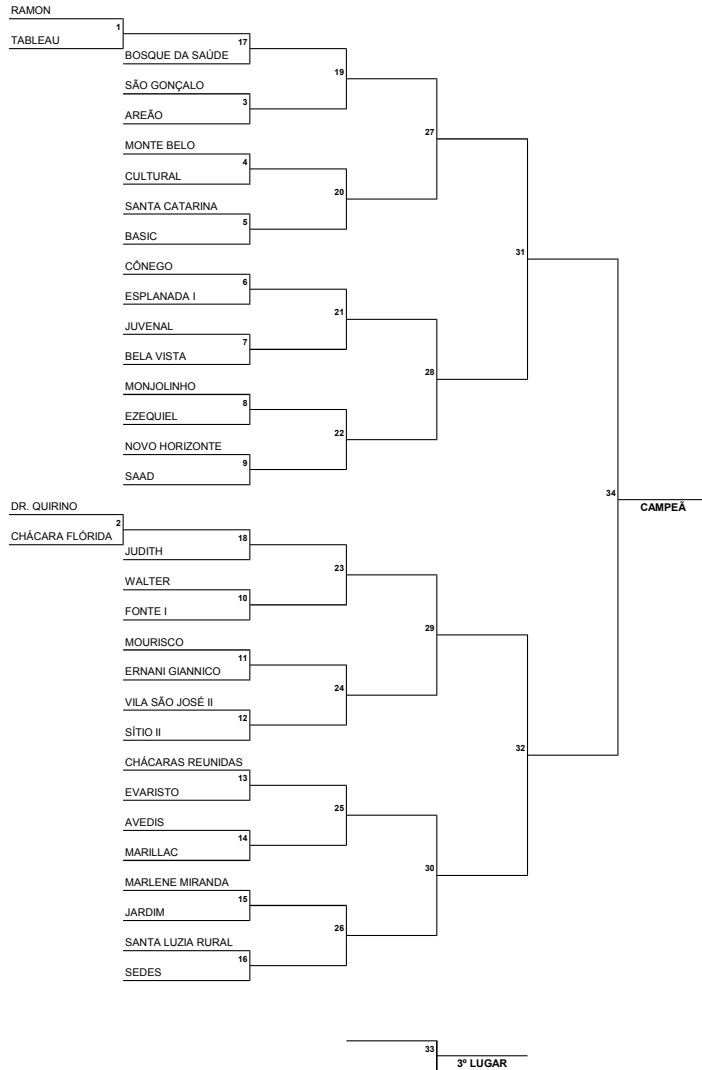

39º JOGOS ESCOLARES DA PRIMAVERA 2018

FUTSAL MASCULINO

GINÁSIO DO CECAP					
21/set	JOGO	HORARIO	EQUIPE	X	EQUIPE
	1	8h30	RAMON	x	TABLEAU
	3	9h00	SÃO GONÇALO	x	AREÃO
	17	9h30	VENCEDOR JOGO 1	x	BOSQUE DA SAUDE
	19	10h00	VENCEDOR JOGO 17	x	VENCEDOR JOGO 3

GINÁSIO DA VILA SÃO GERALDO					
21/set	JOGO	HORARIO	EQUIPE	X	EQUIPE
	4	8h30	MONTE BELO	x	CULTURAL
	5	9h00	SANTA CATARINA	x	BASIC
	20	9h30	VENCEDOR JOGO 3	x	VENCEDOR JOGO 4

GINÁSIO DO PARQUE SÃO LUIZ					
21/set	JOGO	HORARIO	EQUIPE	X	EQUIPE
	6	8h30	CONEGO	x	ESPLANADA I
	7	9h00	JUVENAL	x	BELA VISTA
	21	9h30	VENCEDOR JOGO 6	x	VENCEDOR JOGO 7

GINÁSIO DA GURILÂNDIA					
21/set	JOGO	HORARIO	EQUIPE	X	EQUIPE
	8	8h30	MONJOLINHO	x	EZEQUIEL
	9	9h00	NOVO HORIZONTE	x	SAAD
	22	9h30	VENCEDOR JOGO 8	x	VENCEDOR JOGO 9

GINÁSIO DO PARQUE SÃO LUIZ					
21/set	JOGO	HORARIO	EQUIPE	X	EQUIPE
	2	14h00	DR. QUIRINO	x	CHÁCARA FLÓRIDA
	10	14h30	WALTER	x	FONTE I
	18	15h00	VENCEDOR JOGO 2	x	JUDITH
	23	15h30	VENCEDOR JOGO 18	x	VENCEDOR JOGO 10