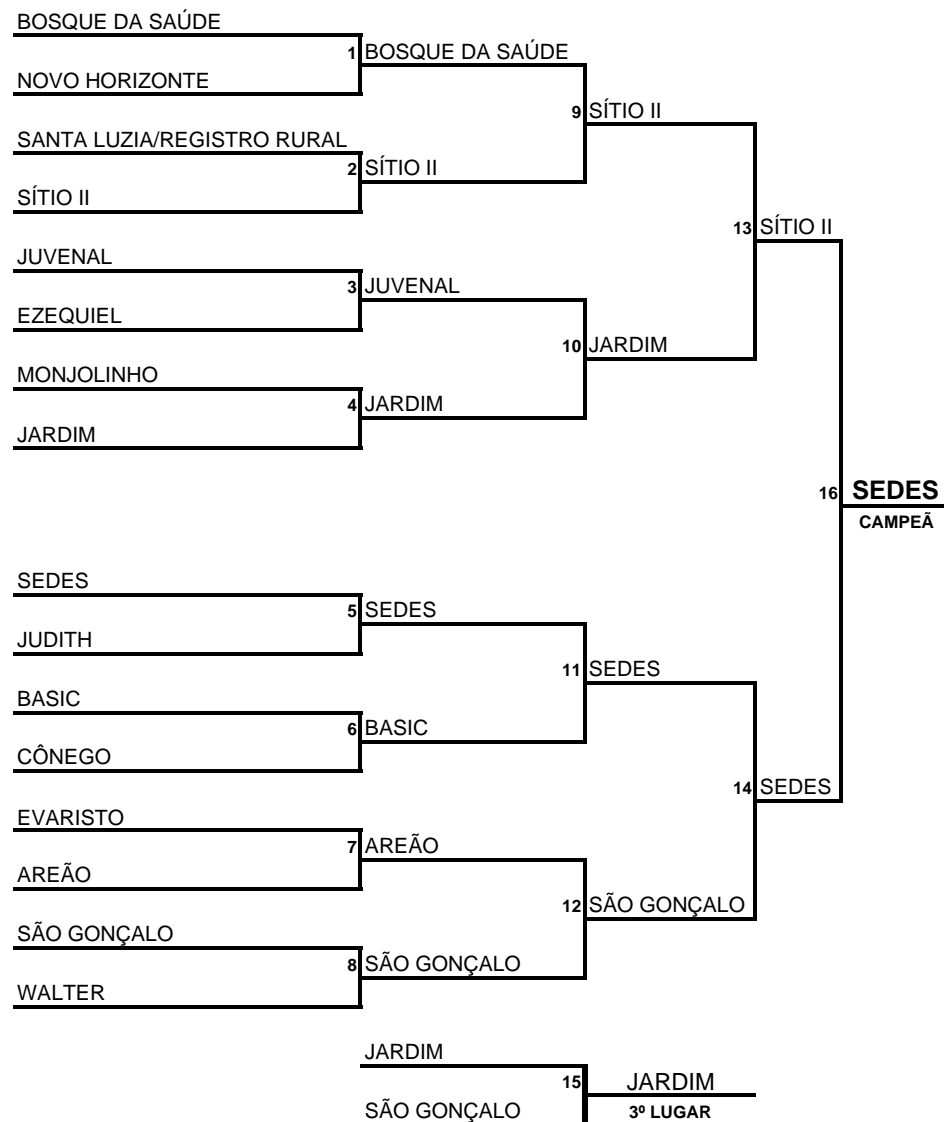

39º JOGOS ESCOLARES DA PRIMAVERA 2018

BASQUETE FEMININO

14/set	GINÁSIO DO SESC					
JOGO	HORÁRIO	EQUIPE		X		EQUIPE
1	8h00	BOSQUE DA SAUDE		x	WO	NOVO HORIZONTE
3	8h20	JUVENAL		x	WO	EZEQUIEL
2	8h40	SANTA LUZIA/REGISTRO RURAL	0	x	4	SÍTIO II
4	9h00	MONJOLINHO	0	x	6	JARDIM
9	9h20	BOSQUE DA SAUDE	2	x	6	SÍTIO II
10	9h40	JUVENAL	0	x	9	JARDIM
13	10h00	SÍTIO II	6	x	1	JARDIM

14/set	GINÁSIO DO SESC					
JOGO	HORÁRIO	EQUIPE		X		EQUIPE
5	8h00	SEDES	5	x	0	JUDITH
6	8h20	BASIC	9	x	0	CÔNEGO
7	8h40	EVARISTO	0	x	2	AREÃO
8	9h00	SÃO GONÇALO	3 (2)	x	3 (0)	WALTER
11	9h20	SEDES	4	x	3	BASIC
12	9h40	AREÃO	0	x	3	SÃO GONÇALO
14	10h00	SEDES	6	x	3	SÃO GONÇALO