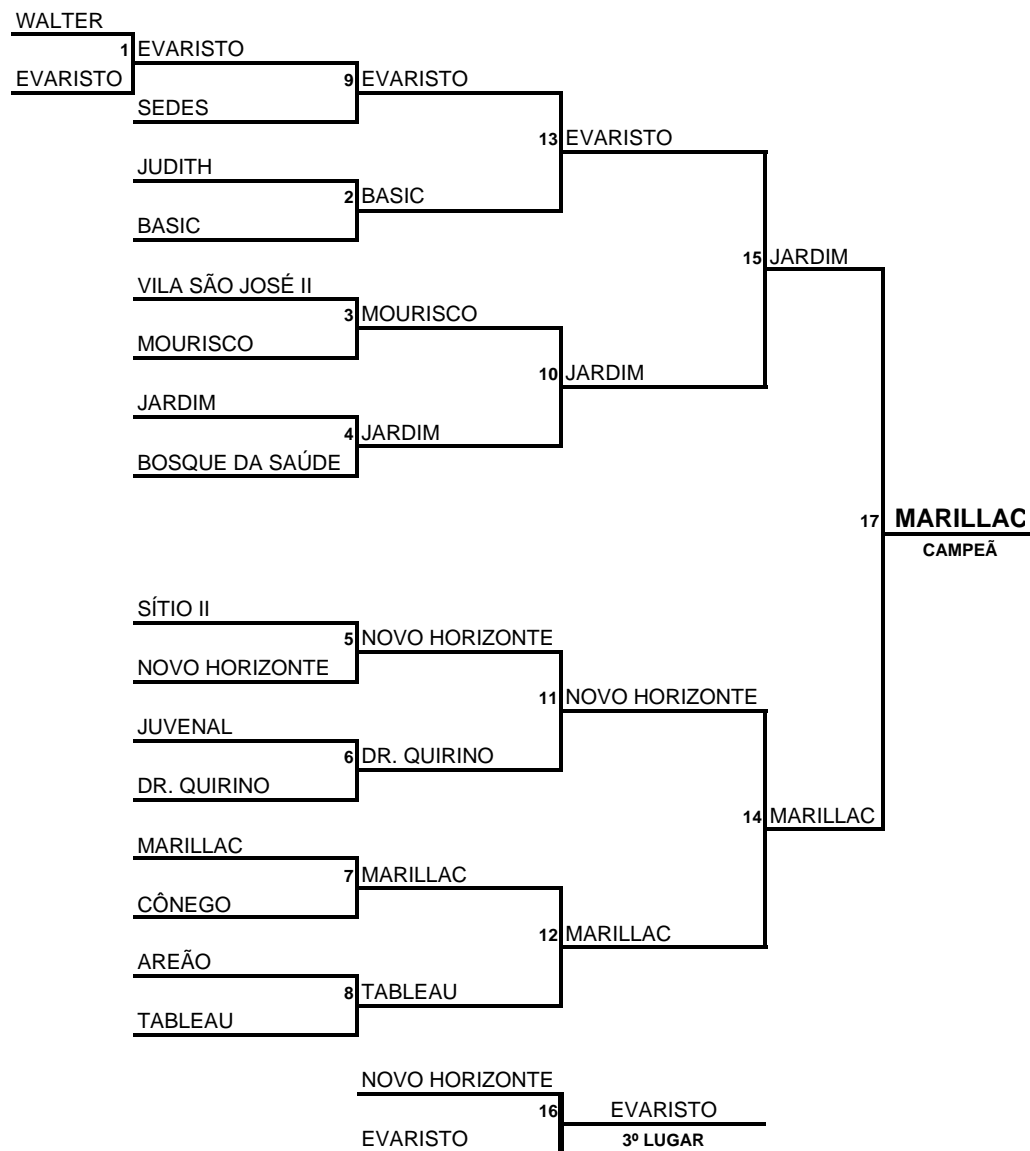

39º JOGOS ESCOLARES DA PRIMAVERA 2018

BASQUETE MASCULINO

13/set	GINÁSIO DO SESC				
JOGO	HORÁRIO	EQUIPE		X	EQUIPE
1	8h00	WALTER	0	x	18
2	8h30	JUDITH	0	x	23
9	9h00	EVARISTO		x	WO
13	9h30	EVARISTO	10	x	9
10	10h00	MOURISCO	10	x	12

13/set	QUADRA EXTERNA DO SESC				
JOGO	HORÁRIO	EQUIPE		X	EQUIPE
3	8h30	VILA SÃO JOSÉ II	0	x	9
4	9h00	JARDIM	12	x	6

13/set	GINÁSIO DO SESC				
JOGO	HORÁRIO	EQUIPE		X	EQUIPE
5	13h30	SÍTIO II	WO	x	
6	14h00	JUVENAL	5	x	6
7	14h30	MARILLAC	27	x	8
8	15h00	AREÃO	0	x	10
11	15h30	NOVO HORIZONTE	13	x	5
12	16h00	MARILLAC	38	x	11

FINAL					
14/set	GINÁSIO DO SESC				
JOGO	HORÁRIO	EQUIPE		X	EQUIPE
14	14h00	NOVO HORIZONTE	5	x	16
15	14h30	EVARISTO	6	x	9
16	15h00	NOVO HORIZONTE	8	x	9
17	15h30	MARILLAC	21	x	6