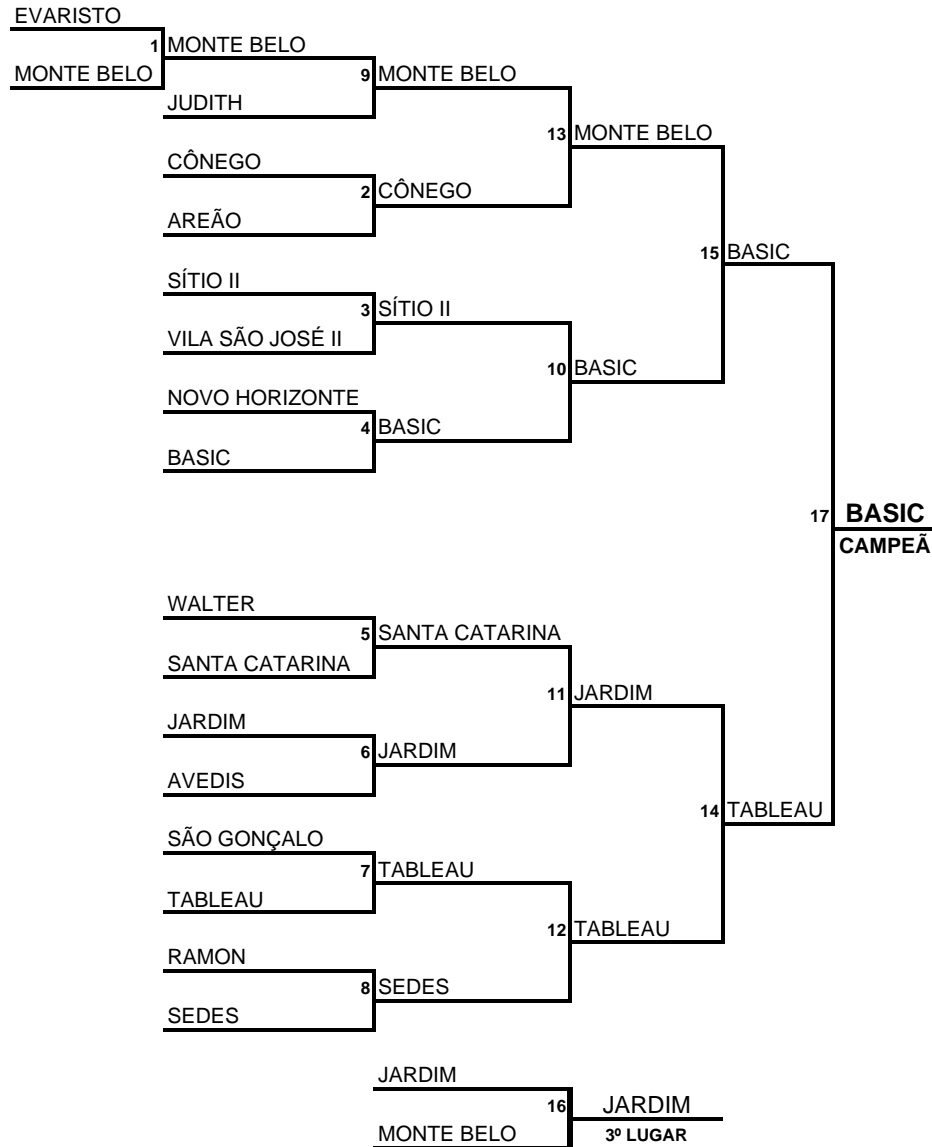

39º JOGOS ESCOLARES DA PRIMAVERA 2018

HANDEBOL FEMININO

17/set		GINÁSIO DA VILA SÃO GERALDO				
JOGO	HORARIO	EQUIPE		X		EQUIPE
1	8h30	EVARISTO	WO	x		MONTE BELO
2	9h00	CÔNEGO		x	WO	AREAO
9	9h30	MONTE BELO	(3)5	x	5(2)	JUDITH
13	10h00	MONTE BELO	4	x	2	CÔNEGO