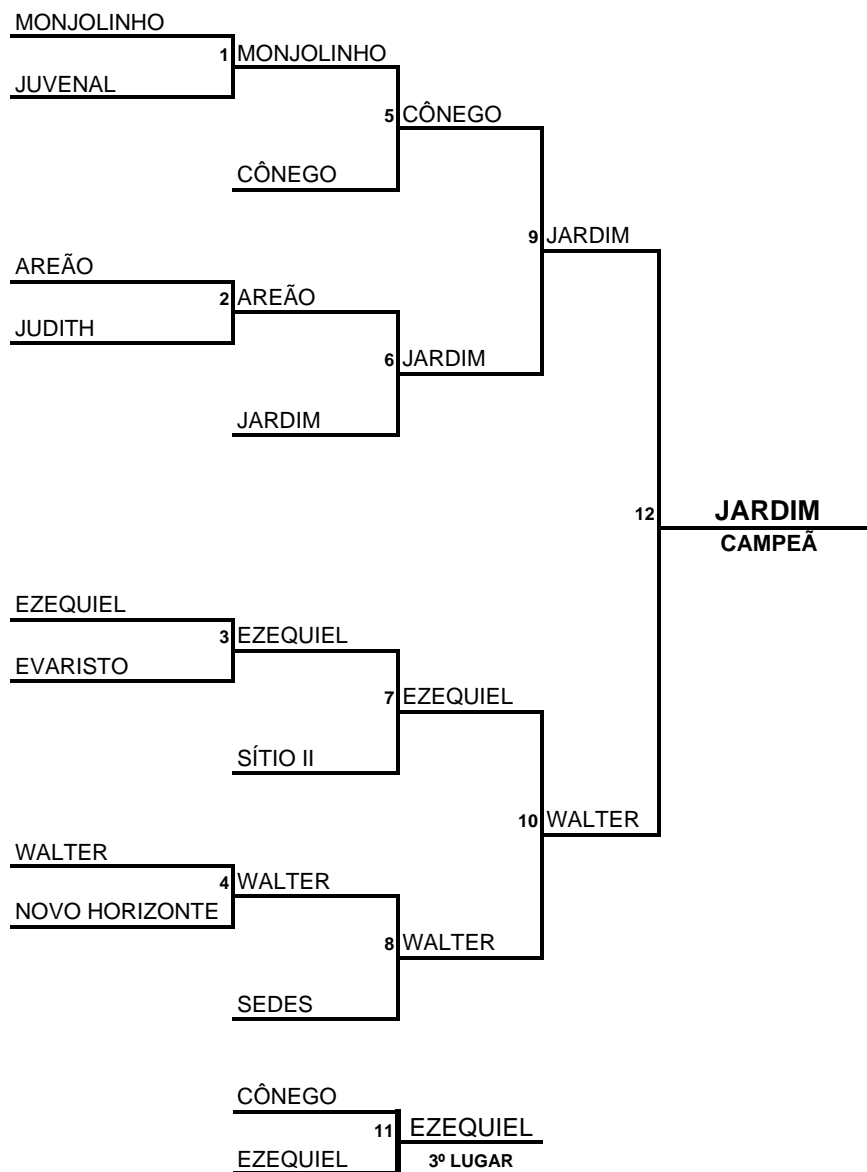

39º JOGOS ESCOLARES DA PRIMAVERA 2018

VÔLEI MASCULINO

19/set	GINASIO DO SESI					
JOGO	HORARIO	EQUIPE		X		EQUIPE
2	14h00	AREÃO	2	x	0	JUDITH
1	14h30	MONJOLINHO	2	x	0	JUVENAL
6	15h00	AREÃO	0	x	2	JARDIM
5	15h30	MONJOLINHO	1	x	2	CÔNEGO
9	16h00	CÔNEGO	0	x	2	JARDIM

19/set	GINÁSIO DA SÃO GERALDO					
JOGO	HORARIO	EQUIPE		X		EQUIPE
3	14h00	EZEQUIEL	2	x	0	EVARISTO
4	14h30	WALTER	2	x	0	NOVO HORIZONTE
7	15h00	EZEQUIEL		x	WO	SÍTIO II
8	15h30	WALTER	2	x	1	SEDES
10	16h00	EZEQUIEL	0	x	2	WALTER