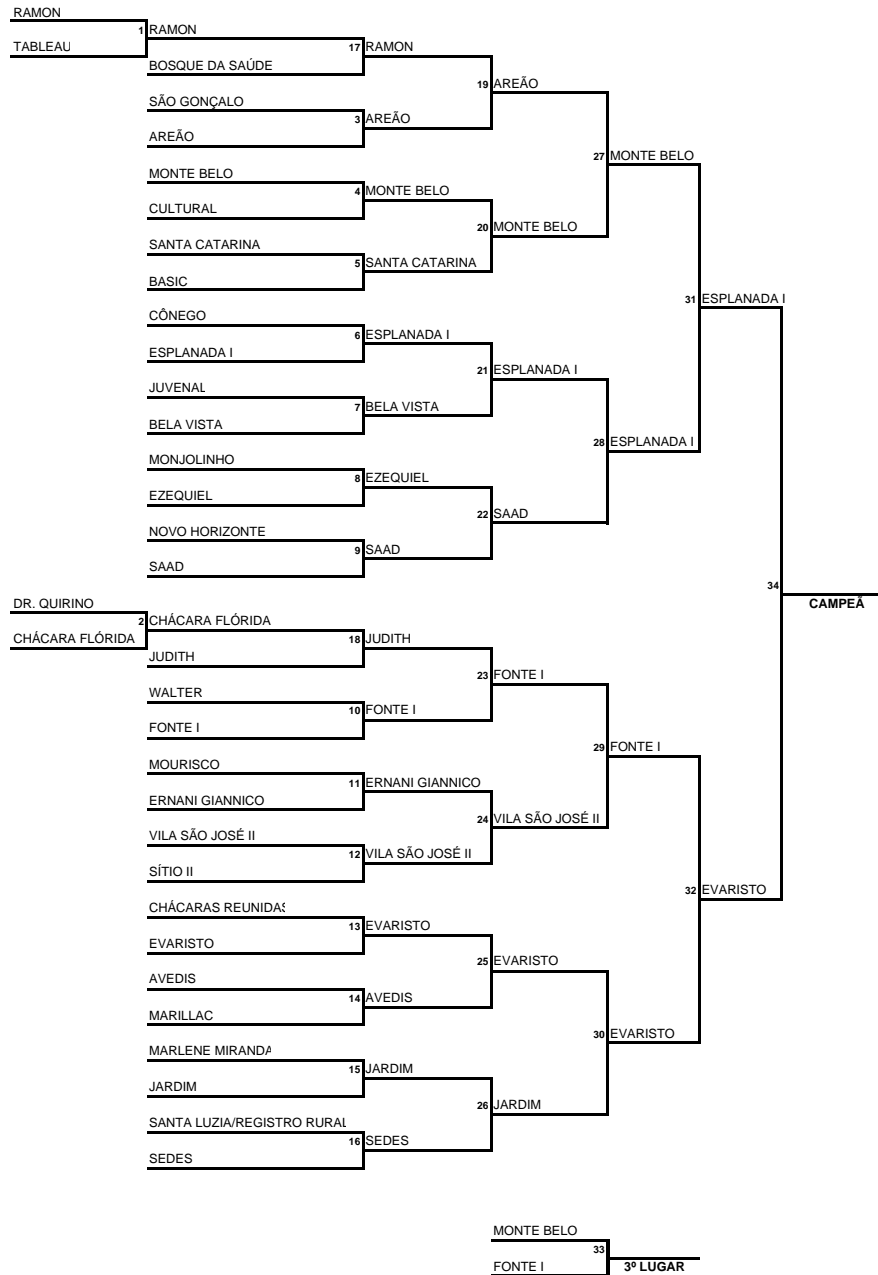

39º JOGOS ESCOLARES DA PRIMAVERA 2018

FUTSAL MASCULINO

GINASIO DO CECAP					
21/set	JOGO	HORARIO	EQUIPE	X	EQUIPE
	1	8h30	RAMON	5	x 0
	3	9h00	SÃO GONÇALO	1	x 7
	17	9h30	RAMON	3	x 2
	19	10h00	RAMON	0	x 8

GINASIO DA VILA SÃO GERALDO					
21/set	JOGO	HORARIO	EQUIPE	X	EQUIPE
	4	8h30	MONTE BELO	7	x 1
	5	9h00	SANTA CATARINA	4	x 2
	20	9h30	MONTE BELO	8	x 3

GINASIO DO PARQUE SAO LUIZ					
21/set	JOGO	HORARIO	EQUIPE	X	EQUIPE
	6	8h30	CÔNEGO	0	x 8
	7	9h00	JUVENAL	0	x 2
	21	9h30	ESPLANADA I	8	x 2

GINASIO DA GURILÂNDIA					
21/set	JOGO	HORARIO	EQUIPE	X	EQUIPE
	8	8h30	MONJOLINHO	0	x 4
	9	9h00	NOVO HORIZONTE	2	x 4
	22	9h30	EZEQUIEL	2	x 4