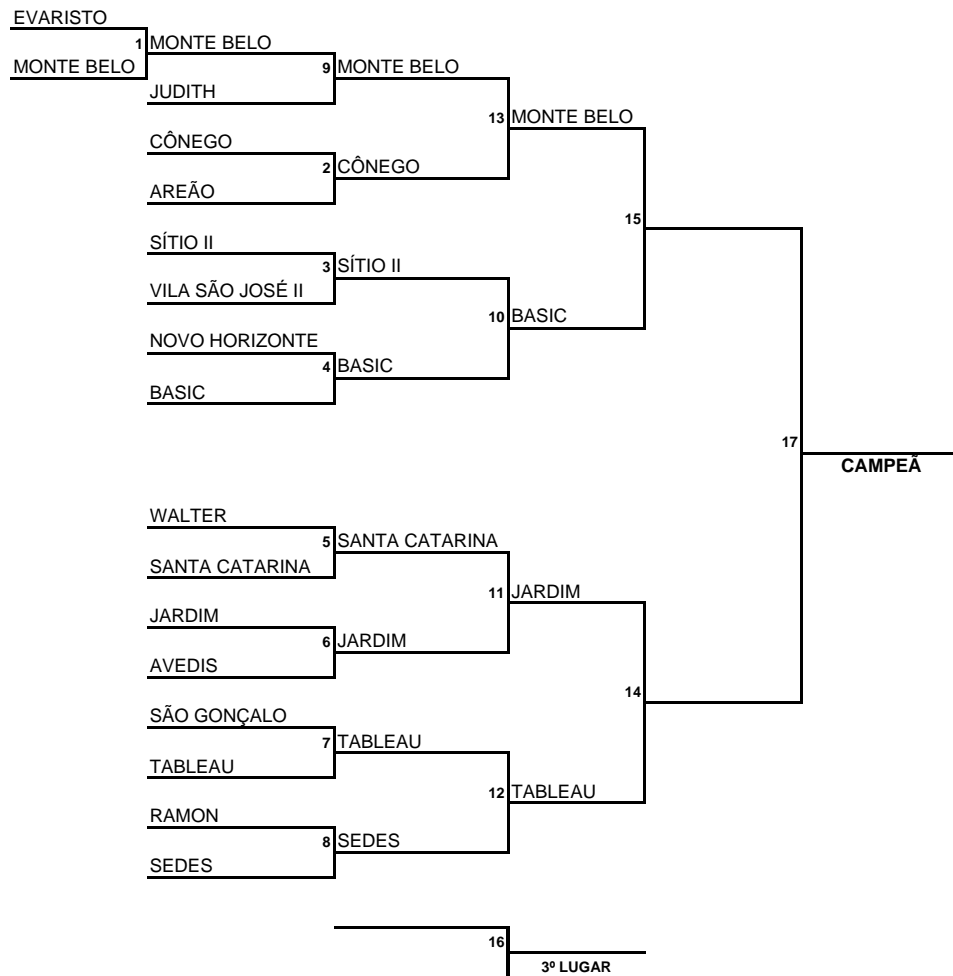

# 39º JOGOS ESCOLARES DA PRIMAVERA 2018

## HANDEBOL FEMININO

GINÁSIO DA VILA SÃO GERALDO						
17/set	JOGO	HORÁRIO	EQUIPE		X	EQUIPE
	1	8h30	EVARISTO	WO	x	MONTE BELO
	2	9h00	CÔNEGO		x	AREÃO
	9	9h30	MONTE BELO	(3)5	x	JUDITH
	13	10h00	MONTE BELO	4	x	2