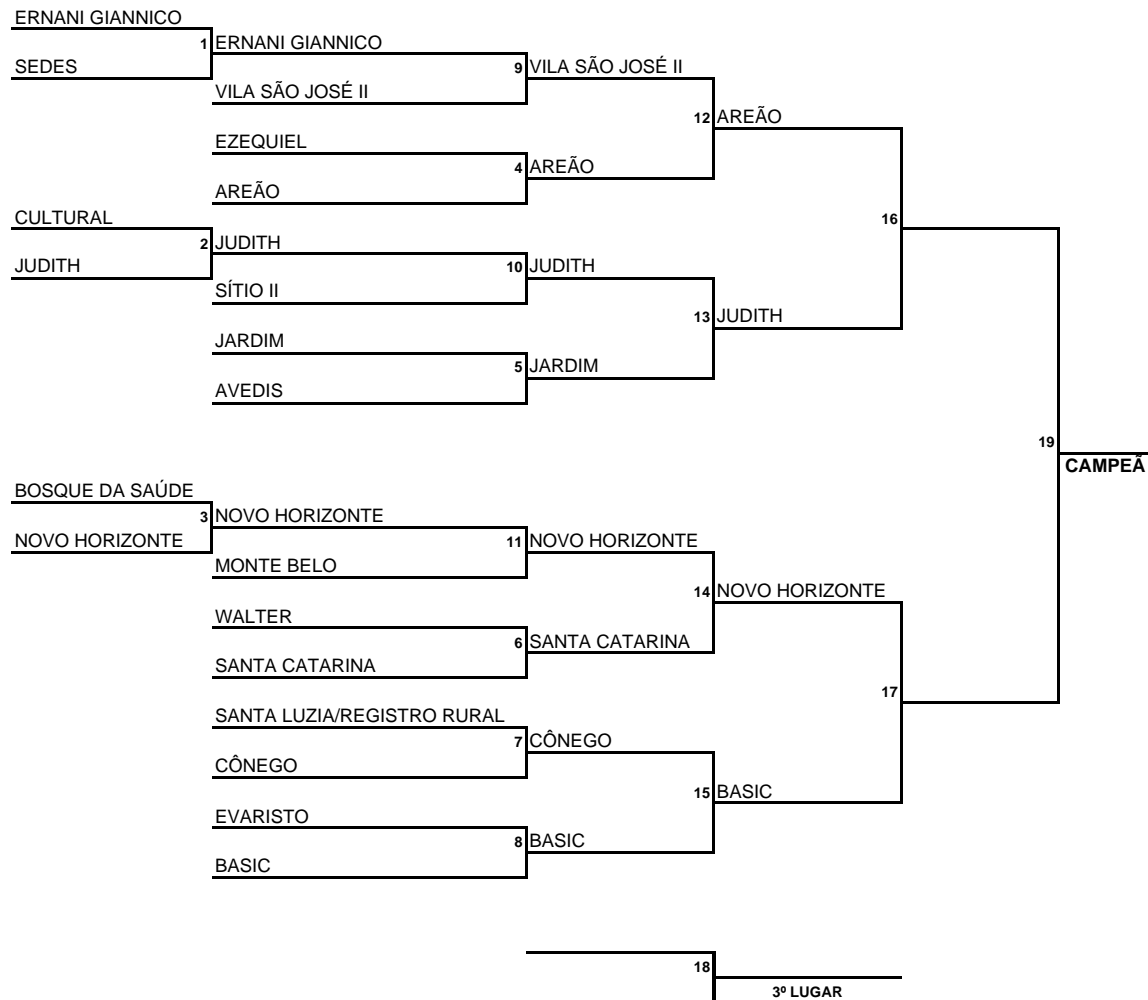

39º JOGOS ESCOLARES DA PRIMAVERA 2018

HANDEBOL MASCULINO

17/set GINÁSIO DA VILA SÃO GERALDO					
JOGO	HORÁRIO	EQUIPE		X	EQUIPE
1	14h00	ERNANI GIANNICO	9	x	2 SEDES
4	14h30	EZEQUIEL	5	x	7 AREÃO
9	15h00	ERNANI GIANNICO	3	x	5 VILA SÃO JOSÉ II
12	15h30	AREÃO	6	x	4 VILA SÃO JOSÉ II

17/set GINÁSIO DA GURILÂNDIA					
JOGO	HORÁRIO	EQUIPE		X	EQUIPE
2	14h00	CULTURAL	4	x	17 JUDITH
5	14h30	JARDIM	8	x	7 AVEDIS
10	15h00	JUDITH	14	x	8 SÍTIO II
13	15h30	JARDIM	7	x	13 JUDITH

17/set GINÁSIO DO CECAP					
JOGO	HORÁRIO	EQUIPE		X	EQUIPE
3	14h00	BOSQUE DA SAÚDE	6	x	12 NOVO HORIZONTE
6	14h30	WALTER	5	x	11 SANTA CATARINA
11	15h00	NOVO HORIZONTE	7	x	4 MONTE BELO
14	15h30	SANTA CATARINA	4	x	7 NOVO HORIZONTE

17/set GINÁSIO DO PARQUE SÃO LUIZ					
JOGO	HORÁRIO	EQUIPE		X	EQUIPE
7	14h30	SANTA LUZIA/REGISTRO RURAL	0	x	10 CÔNEGO
8	15h00	EVARISTO	10	x	15 BASIC
15	15h30	CÔNEGO	0	x	12 BASIC

FINAL					
18/set GINÁSIO DA EMECAL					
JOGO	HORÁRIO	EQUIPE		X	EQUIPE
16	13h30	AREÃO		x	JUDITH
17	14h00	NOVO HORIZONTE		x	BASIC
18	14h30	PERDEDOR JOGO 16		x	PERDEDOR JOGO 17
19	15h00	VENCEDOR JOGO 16		x	VENCEDOR JOGO 17