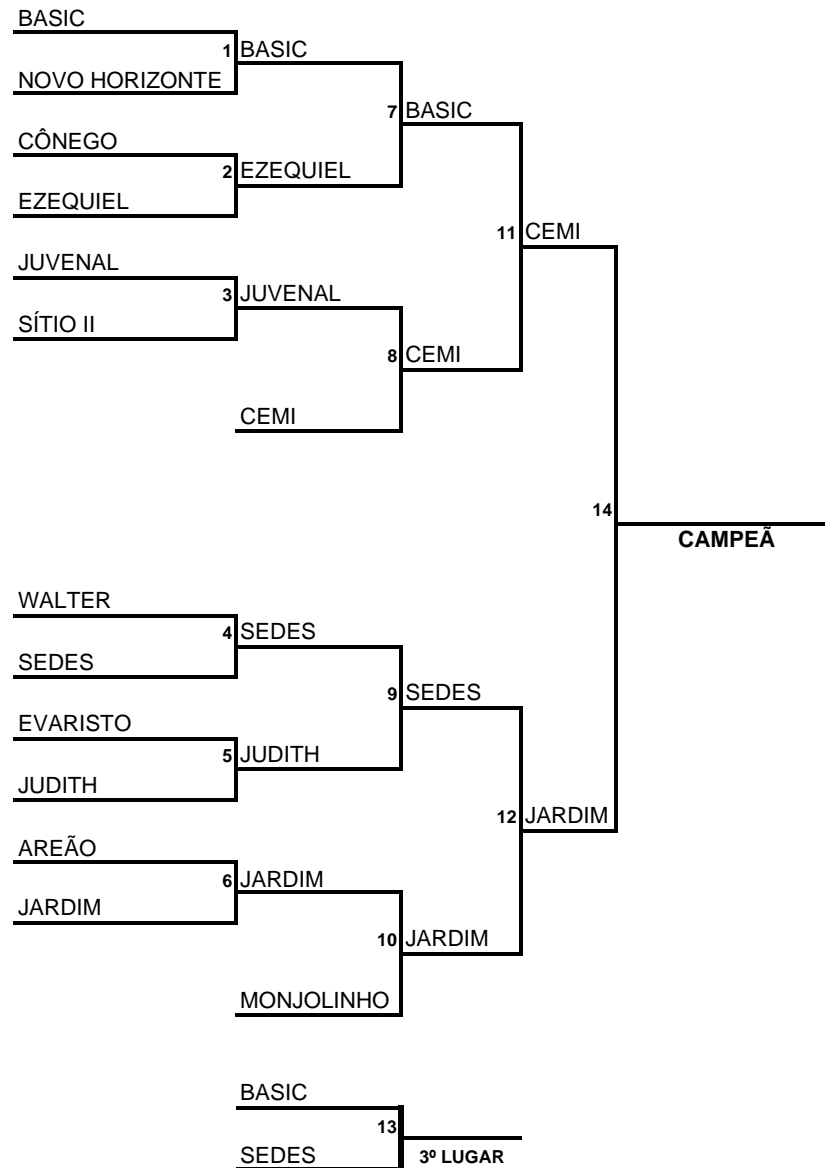

# 39º JOGOS ESCOLARES DA PRIMAVERA 2018

## VÔLEI FEMININO

19/set	GINÁSIO DO SESI					
JOGO	HORARIO	EQUIPE		X		EQUIPE
1	8h00	BASIC	2	x	0	NOVO HORIZONTE
2	8h30	CÔNEGO	1	x	2	EZEQUIEL
3	9h00	JUVENAL	2	x	1	SÍTIO II
7	9h30	BASIC	2	x	0	EZEQUIEL
8	10h00	JUVENAL	0	x	2	CEMI
11	10h30	BASIC	0	x	2	CEMI

19/set	GINÁSIO DA VILA SÃO GERALDO					
JOGO	HORARIO	EQUIPE		X		EQUIPE
4	8h00	WALTER	1	x	2	SEDES
5	8h30	EVARISTO	0	x	2	JUDITH
6	9h00	AREÃO	0	x	2	JARDIM
9	9h30	SEDES	2	x	0	JUDITH
10	10h00	JARDIM	2	x	0	MONJOLINHO
12	10h30	SEDES	0	x	2	JARDIM