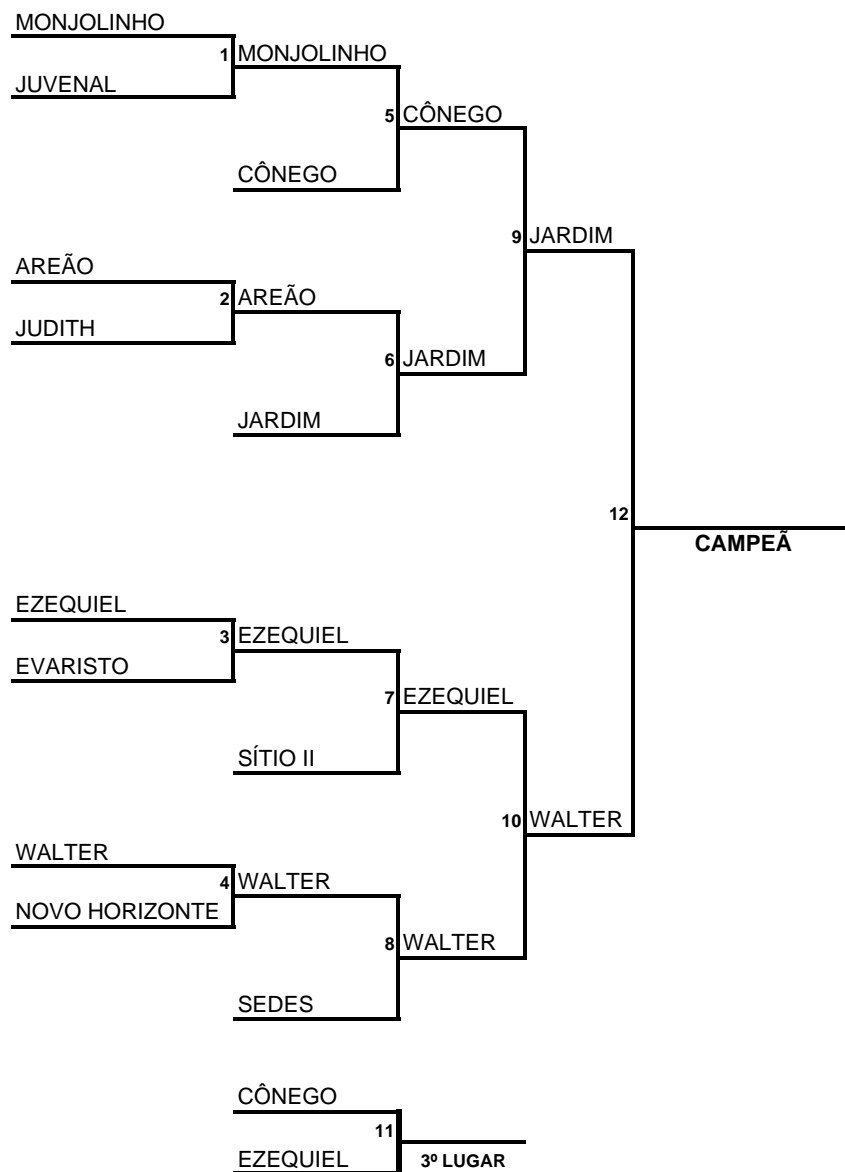

39º JOGOS ESCOLARES DA PRIMAVERA 2018

VÔLEI MASCULINO

19/set		GINÁSIO DO SESI				
JOGO	HORARIO	EQUIPE		X		EQUIPE
2	14h00	AREÃO	2	x	0	JUDITH
1	14h30	MONJOLINHO	2	x	0	JUVENAL
6	15h00	AREÃO	0	x	2	JARDIM
5	15h30	MONJOLINHO	1	x	2	CÔNEGO
9	16h00	CÔNEGO	0	x	2	JARDIM

19/set		GINÁSIO DA SÃO GERALDO				
JOGO	HORARIO	EQUIPE		X		EQUIPE
3	14h00	EZEQUIEL	2	x	0	EVARISTO
4	14h30	WALTER	2	x	0	NOVO HORIZONTE
7	15h00	EZEQUIEL		x	WO	SÍTIO II
8	15h30	WALTER	2	x	1	SEDES
10	16h00	EZEQUIEL	0	x	2	WALTER