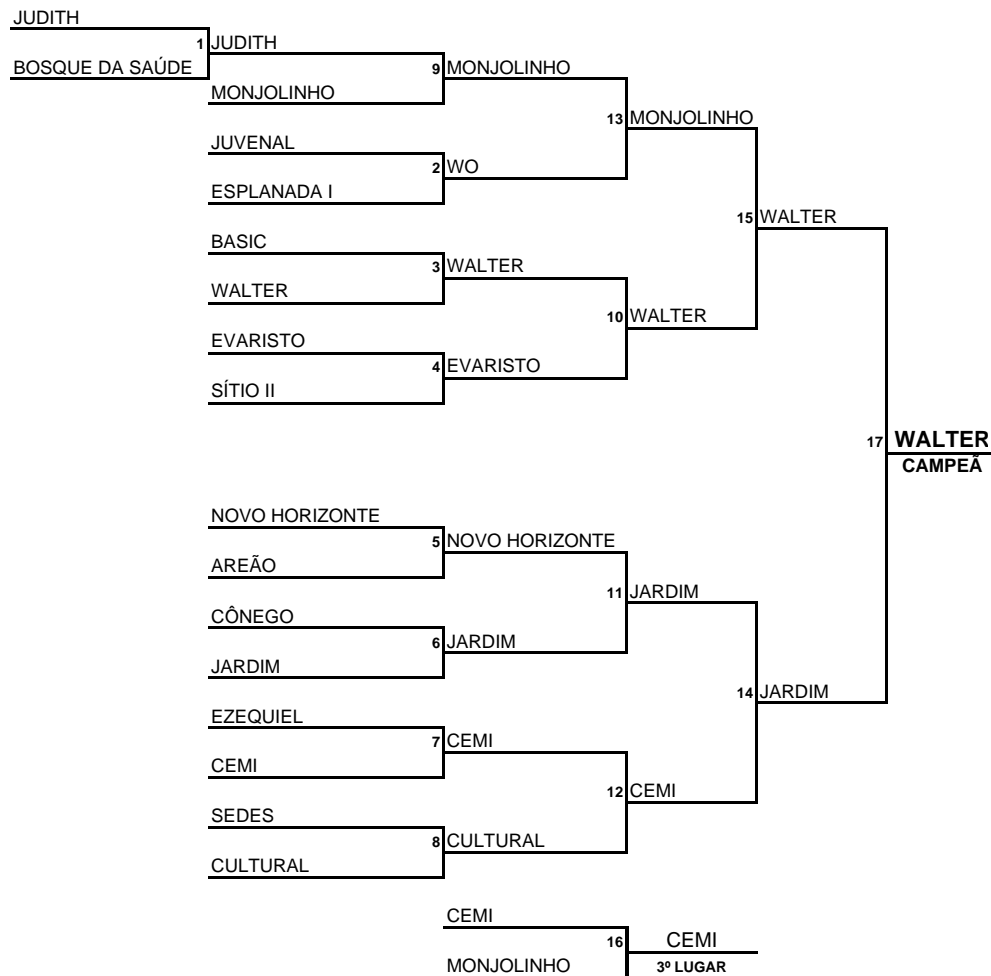

39º JOGOS ESCOLARES DA PRIMAVERA 2018

VÔLEI DE AREIA MASCULINO

12/set	PARQUE JARDIM DAS NAÇÕES					
JOGO	HORÁRIO	EQUIPE		X		EQUIPE
1	13h30	JUDITH		x	WO	BOSQUE DA SAÚDE
2	13h30	JUVENAL	WO	x	WO	ESPLANADA I
3	13h50	BASIC	1	x	2	WALTER
4	13h50	EVARISTO	2	x	0	SÍTIO II
5	14h10	NOVO HORIZONTE		x	WO	AREAO
6	14h10	CONEGO	0	x	2	JARDIM
7	14h30	EZEQUIEL	0	x	2	CEMI
8	14h30	SEDES	WO	x		CULTURAL
9	14h50	JUDITH	0	x	2	MONJOLINHO
10	14h50	WALTER	2	x	0	EVARISTO
11	15h10	NOVO HORIZONTE	0	x	2	JARDIM
12	15h10	CEMI	2	x	0	CULTURAL
13	15h30	MONJOLINHO		x	WO	VENCEDOR JOGO 2
14	15h30	JARDIM	2	x	1	CEMI
15	15h50	MONJOLINHO	0	x	2	WALTER

FINAL						
12/set	PARQUE JARDIM DAS NAÇÕES					
JOGO	HORÁRIO	EQUIPE		X		EQUIPE
16	16h10	CEMI	2	x	0	MONJOLINHO
17	16h10	JARDIM	0	x	2	WALTER