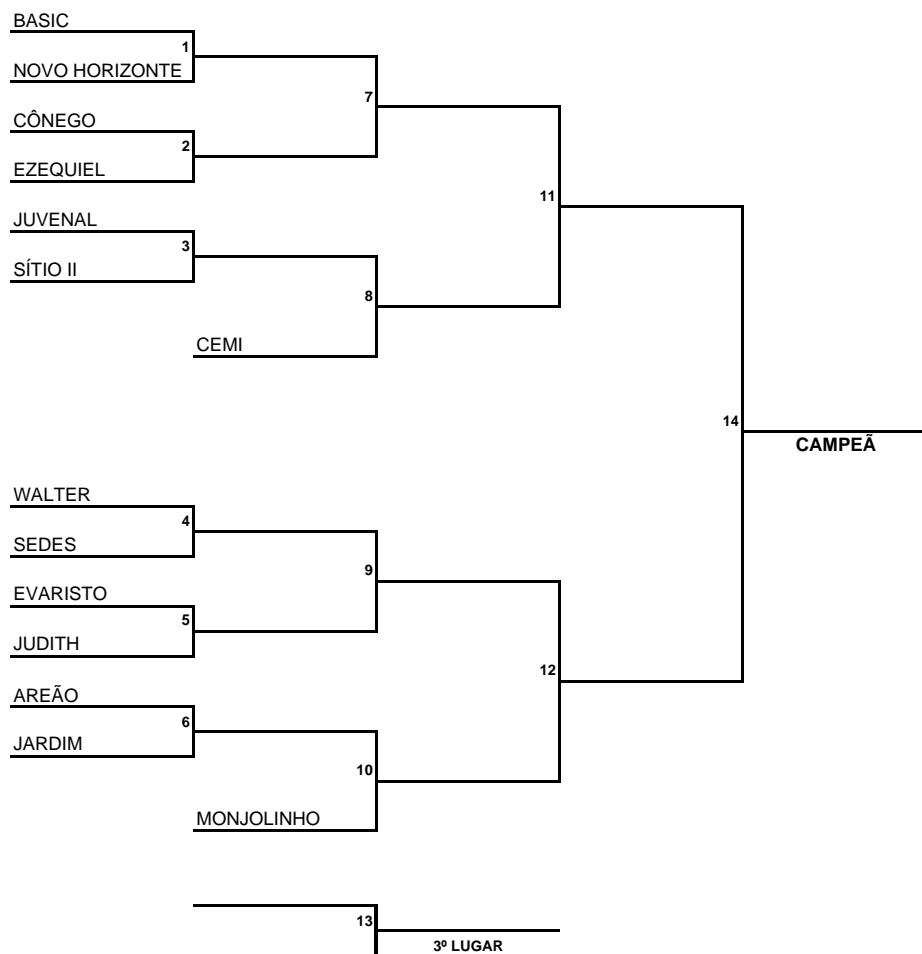

39º JOGOS ESCOLARES DA PRIMAVERA 2018

VÔLEI FEMININO

19/set		GINÁSIO DO SESI				
JOGO	HORÁRIO	EQUIPE		X		EQUIPE
1	8h00	BASIC		x		NOVO HORIZONTE
2	8h30	CÔNEGO		x		EZEQUIEL
3	9h00	JUVENAL		x		SÍTIO II
7	9h30	VENCEDOR JOGO 1		x		VENCEDOR JOGO 2
8	10h00	VENCEDOR JOGO 3		x		CEMI
11	10h30	VENCEDOR JOGO 7		x		VENCEDOR JOGO 8

19/set		GINÁSIO DA VILA SÃO GERALDO				
JOGO	HORÁRIO	EQUIPE		X		EQUIPE
4	8h00	WALTER		x		SEDES
5	8h30	EVARISTO		x		JUDITH
6	9h00	AREÃO		x		JARDIM
9	9h30	VENCEDOR JOGO 4		x		VENCEDOR JOGO 5
10	10h00	VENCEDOR JOGO 6		x		MONJOLINHO
12	10h30	VENCEDOR JOGO 9		x		VENCEDOR JOGO 10