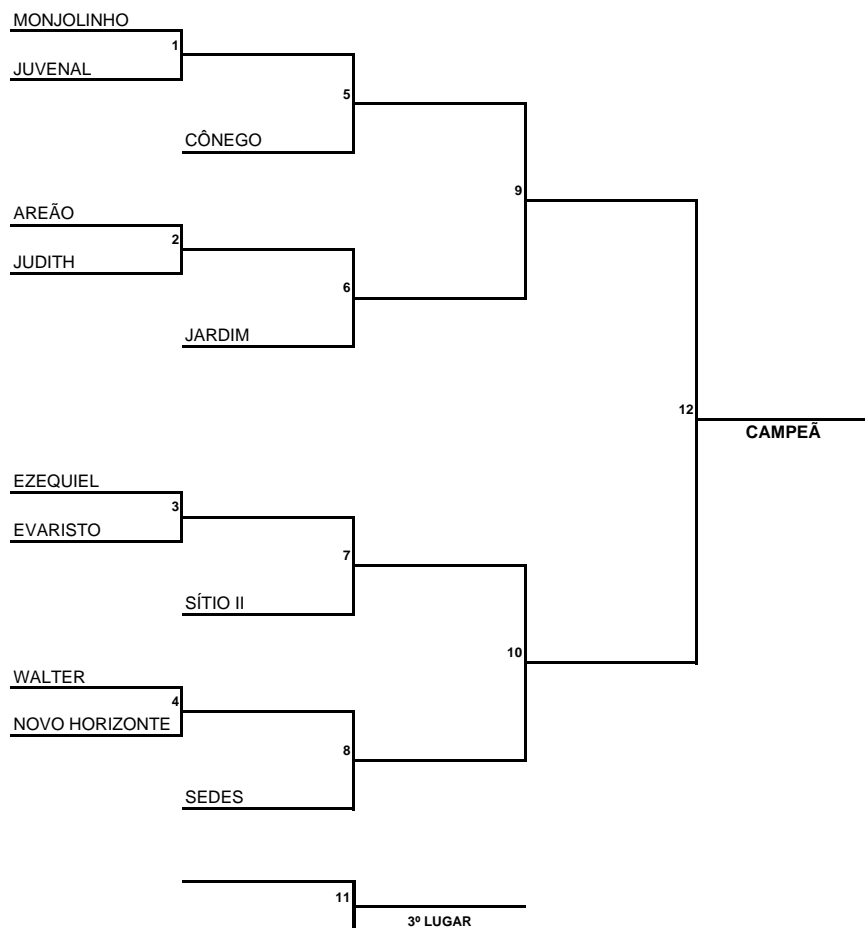

39º JOGOS ESCOLARES DA PRIMAVERA 2018

VÔLEI MASCULINO

19/set	GINÁSIO DO SESI				
JOGO	HORÁRIO	EQUIPE	X		EQUIPE
2	14h00	AREÃO	x		JUDITH
1	14h30	MONJOLINHO	x		JUVENAL
6	15h00	VENCEDOR JOGO 2	x		JARDIM
5	15h30	VENCEDOR JOGO 1	x		CÔNEGO
9	16h00	VENCEDOR JOGO 5	x		VENCEDOR JOGO 6

19/set	GINÁSIO DA SÃO GERALDO				
JOGO	HORÁRIO	EQUIPE	X		EQUIPE
3	14h00	EZEQUIEL	x		EVARISTO
4	14h30	WALTER	x		NOVO HORIZONTE
7	15h00	VENCEDOR JOGO 3	x		SÍTIO II
8	15h30	VENCEDOR JOGO 4	x		SEDES
10	16h00	VENCEDOR JOGO 7	x		VENCEDOR JOGO 8