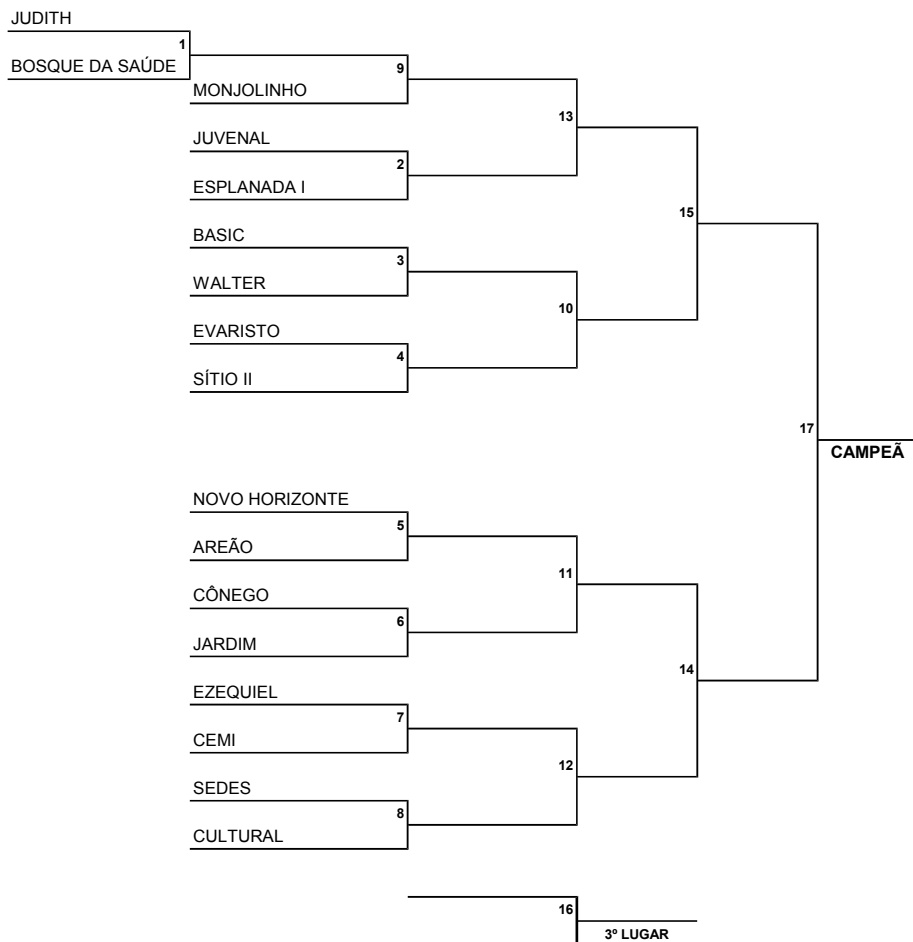

39º JOGOS ESCOLARES DA PRIMAVERA 2018

VÔLEI DE AREIA MASCULINO

12/set	PARQUE JARDIM DAS NAÇÕES				
JOGO	HORARIO	EQUIPE	X		EQUIPE
1	13h30	JUDITH	x		BOSQUE DA SAÚDE
2	13h30	JUVENAL	x		ESPLANADA I
3	13h50	BASIC	x		WALTER
4	13h50	EVARISTO	x		SÍTIO II
5	14h10	NOVO HORIZONTE	x		AREAO
6	14h10	CÔNEGO	x		JARDIM
7	14h30	EZEQUIEL	x		CEMI
8	14h30	SEDES	x		CULTURAL
9	14h50	VENCEDOR JOGO 1	x		MONJOLINHO
10	14h50	VENCEDOR JOGO 3	x		VENCEDOR JOGO 4
11	15h10	VENCEDOR JOGO 5	x		VENCEDOR JOGO 6
12	15h10	VENCEDOR JOGO 7	x		VENCEDOR JOGO 8
13	15h30	VENCEDOR JOGO 9	x		VENCEDOR JOGO 2
14	15h30	VENCEDOR JOGO 11	x		VENCEDOR JOGO 12
15	15h50	VENCEDOR JOGO 13	x		VENCEDOR JOGO 10

FINAL					
12/set	PARQUE JARDIM DAS NAÇÕES				
JOGO	HORARIO	EQUIPE	X		EQUIPE
16	16h10	PERDEDOR JOGO 14	x		PERDEDOR JOGO 15
17	16h10	VENCEDOR JOGO 14	x		VENCEDOR JOGO 15